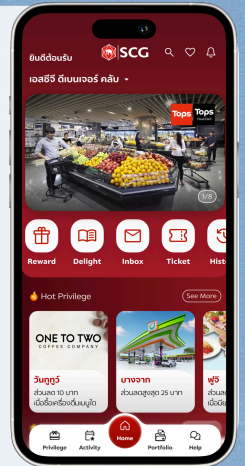

โต๋  
ศักดิ์สิทธิ์

และศิลปินรับเชิญพิเศษ

**TIMELESS  
MELODY  
CONCERT**

วันเสาร์ที่ 4 กรกฎาคม พ.ศ. 2569

พารากอน ฮอลล์ ชั้น 5 ศูนย์การค้าสยามพารากอน

รอบ 1 : เวลา 12.00 – 15.30 น. (ประตูเปิด 11.00 น.)

รอบ 2 : เวลา 17:00 – 20.30 น. (ประตูเปิด 16.00 น.)

## วิธีการสมัครกิจกรรม

ท่านสามารถสมัครกิจกรรมผ่านเอสซีจี ดีเบนต์เจอร์ คลับ โบบาย แอปพลิเคชัน ช่องทางเดียวเท่านั้น

1. กดสมัครที่เมนู **Activity** > เลือกกิจกรรม **"Timeless Melody Concert"** > กดปุ่ม **"สมัคร"** > ยืนยันการสมัครกิจกรรม
2. เลือกรอบการแสดงที่ต้องการได้สูงสุด **2 ลำดับ** จากนั้น **กดปุ่ม "สมัคร"** (โดยลำดับที่ 1 คือ รอบที่ท่านต้องการมากที่สุด และลำดับที่ 2 คือรอบที่ต้องการรองลงมา หากเลือกเพียง 1 รอบ ให้ระบุแค่ลำดับที่ 1)
3. ตรวจสอบกิจกรรมที่สมัครสำเร็จแล้วได้ที่ **เมนู History > Activity**